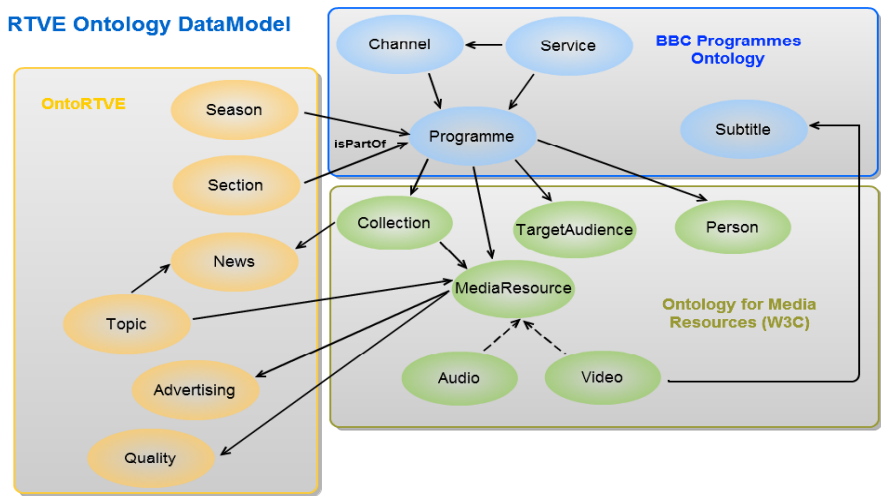

- La asociación tiene por objetivo estimular la publicación y consumo de Linked Datasets en América Latina.
- Además la asociación promueve la discusión, diseminación e investigación de Linked Data en Latinoamérica. Este espacio está abierto a organizaciones de investigación, sociales, comerciales.

<http://datosenlazados.io>

Table of Contents

- Latin American Linked Data Initiatives
- Dbpedia LatAm
- Latin American Linked Data Association
- **Some Spanish Linked Data Initiatives**

1. Specification

```

API RTVE (Radio Televisión Española), Definition of multimedia content, broadcast media, TV programmes. Data from RTVE sources.

2. Modelling

3. Generation

<http://rtve.linkeddata.es>

4. Publication & Exploitation

The diagram shows the publication and exploitation architecture. 'The Web' provides data in various formats (XML, JSON, HTML, Linked Data, SPARQL) to 'ELDA' (Linked Open Data). 'ELDA' is connected to 'Virtuoso' (RDF Browsers), which provides access to the data through 'RDF Browsers'.