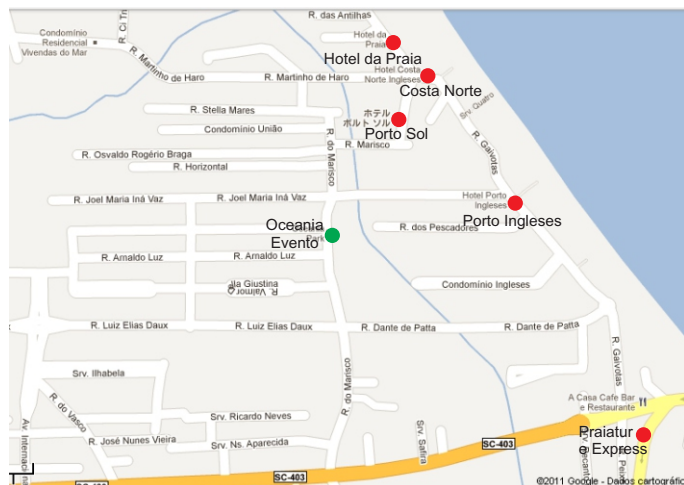

Prezados Participantes,

Temos diversos hotéis com tarifas especiais disponíveis para o evento, porém com lugares limitados nas mesmas. Devido a grande procura solicitamos aos que ainda não tenham feito sua reserva, entrem na página da Campus Eventos (www.campuseventos.com.br) procure o link do XXVI SBBD & XVII WebMedia e preencha o formulário de pré-reserva.

| Hotel | Single | Duplo | Triplo | Quadruplo |
|------------------|-----------|-----------|-----------|-----------|
| Praiatur | R\$161,00 | R\$190,00 | R\$246,00 | R\$304,00 |
| Praiatur Express | R\$137,00 | R\$161,00 | R\$209,00 | R\$257,00 |
| Da Praia | R\$169,00 | R\$199,00 | R\$259,00 | R\$318,00 |
| Porto Ingleses | R\$157,00 | R\$181,00 | R\$230,00 | |
| Porto Sol | R\$160,00 | R\$178,00 | R\$231,00 | |
| Costa Norte | R\$162,00 | R\$202,00 | R\$264,00 | R\$324,00 |